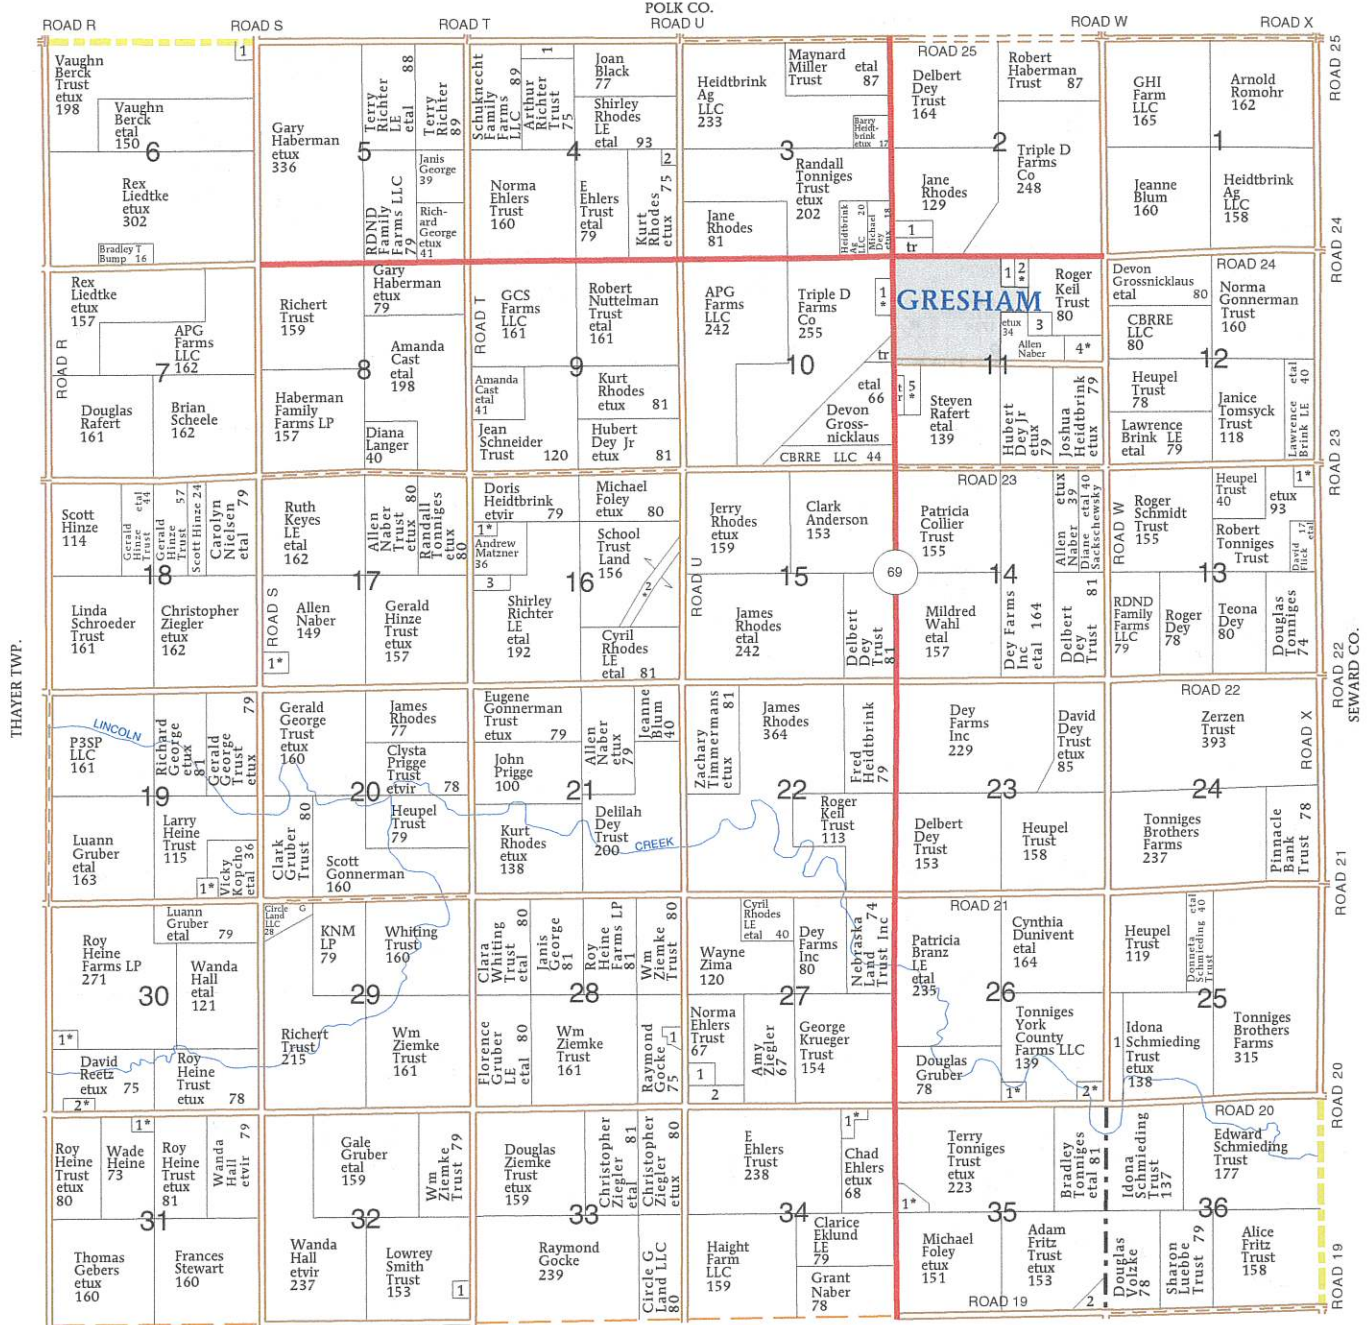

(Landowners)

STEWART TOWNSHIP

SECTION 2	1 HEIDBRINK, DORIS	10
SECTION 4	1 LUETTEL, JUDITH	11
	2 TONNIGES, JOHN	7
SECTION 6	1 ANDREWS, JOHN	7
SECTION 10	1 TONNIGES, KENT ETUX	9
SECTION 11	1 GOESCH, PATRICK	5
	2 DEY, STEVEN ETUX	5
	3 CEDAR LAWN CEMETERY ASSOC	10
	4 SACKSCHEWSKY, DIANE ETAL	17
	5 EKLUND LE, TIMOTHY ETAL	15
SECTION 13	1 PROCHASKA, DUSTIN ETUX	9
SECTION 16	1 MATZNER, ANDREW ETUX	5
	2 RHODES, JAMES ETAL	6
	3 RICHTER, TERRY	7
SECTION 17	1 NABER, ALLEN ETUX	10

SECTION 19	1 GRUBER, RICKY ETUX	8
SECTION 25	1 SCHMIEDING TRUST, EDWARD	20
SECTION 26	1 TONNIGES, DOUGLAS ETUX	10
	2 GRUBER, AARON ETUX	10
SECTION 27	1 SULLIVAN, SUE	7
	2 SULLIVAN, JOSH	14
SECTION 28	1 PRIGGE, CLIFFORD	5
SECTION 30	1 ABELL, JASON ETUX	10
	2 DEMPCKY, IRA ETAL	5
SECTION 31	1 HEINE, WADE ETUX	7
SECTION 32	1 GOCKE, RAYMOND	6
SECTION 34	1 MCBRIDE, DANIEL ETAL	6
SECTION 35	1 WRIGHT, MICHAEL ETUX	9
	2 MCBRIDE, BRETT	7